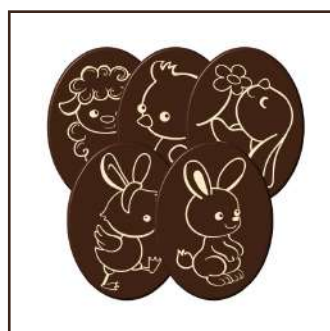

DCN175 | op. 80 szt.

owal 40x30 mm | mix

46.02 netto / 56.60 brutto

czekolada deserowa
nadruk kremowy