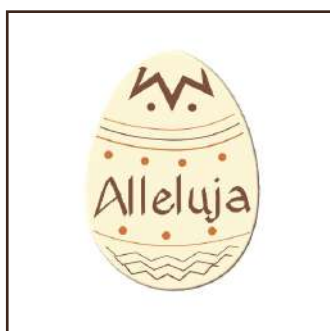

DCN178 | op. 80 szt.

jajko 45 mm

43.90 netto / 54.00 brutto
czekolada biała
nadruk miodowo-cynamonowy